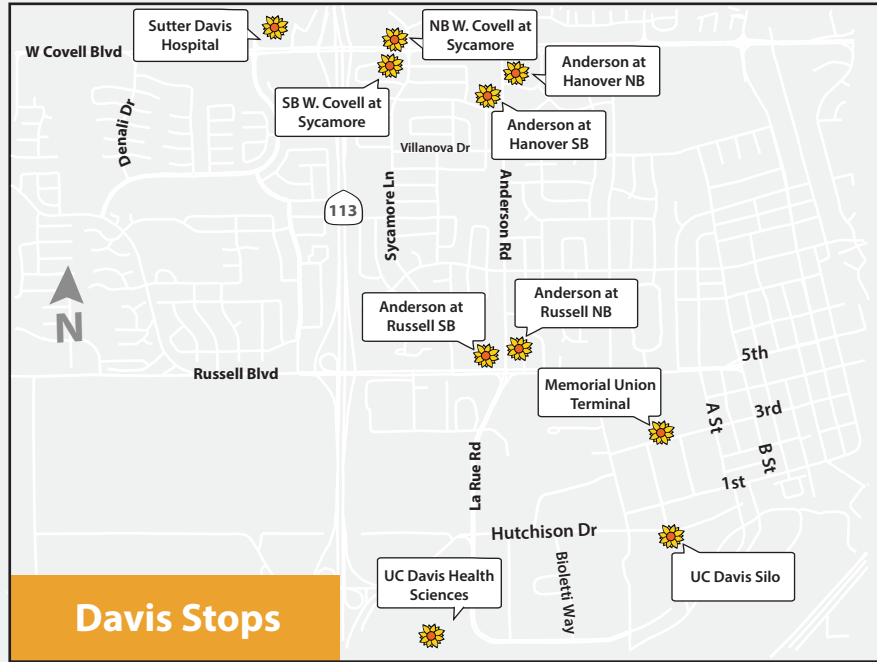

Winters

Service Zone

Key

-  BeeLine Stops
-  Service Zone

Rides are available within Winters and to/from the cities of Davis and Vacaville at the indicated stops. All trips need to begin or end in Winters.

Winters

Zona de Servicio

Leyenda

-  Paradas de BeeLine
-  Zona de Servicio

Viajes estan disponibles dentro de Winters en las paradas indicadas. Tambien ofrecemos viajes que van y vienen de Davis o Vacaville a la ciudad de Winters. Todos los viajes deben de comenzar o terminar en Winters