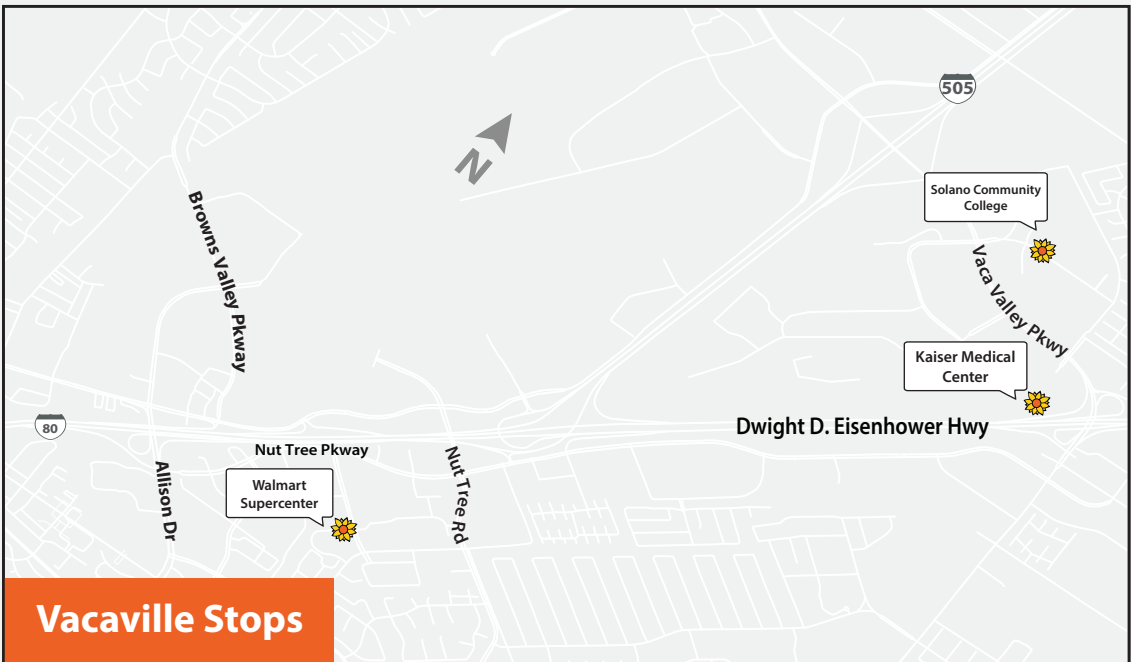

Winters

Service Zone

Key

-  BeeLine Stops
-  Service Zone

Rides are available within Winters and to/from the cities of Davis and Vacaville at the indicated stops. All trips need to begin or end in Winters.

Winters

Zona de Servicio

Leyenda

-  Paradas de BeeLine
-  Zona de Servicio

Viajes estan disponibles dentro de Winters en las paradas indicadas. Tambien ofrecemos viajes que van y vienen de Davis o Vacaville a la ciudad de Winters. Todos los viajes deben de comenzar o terminar en Winters