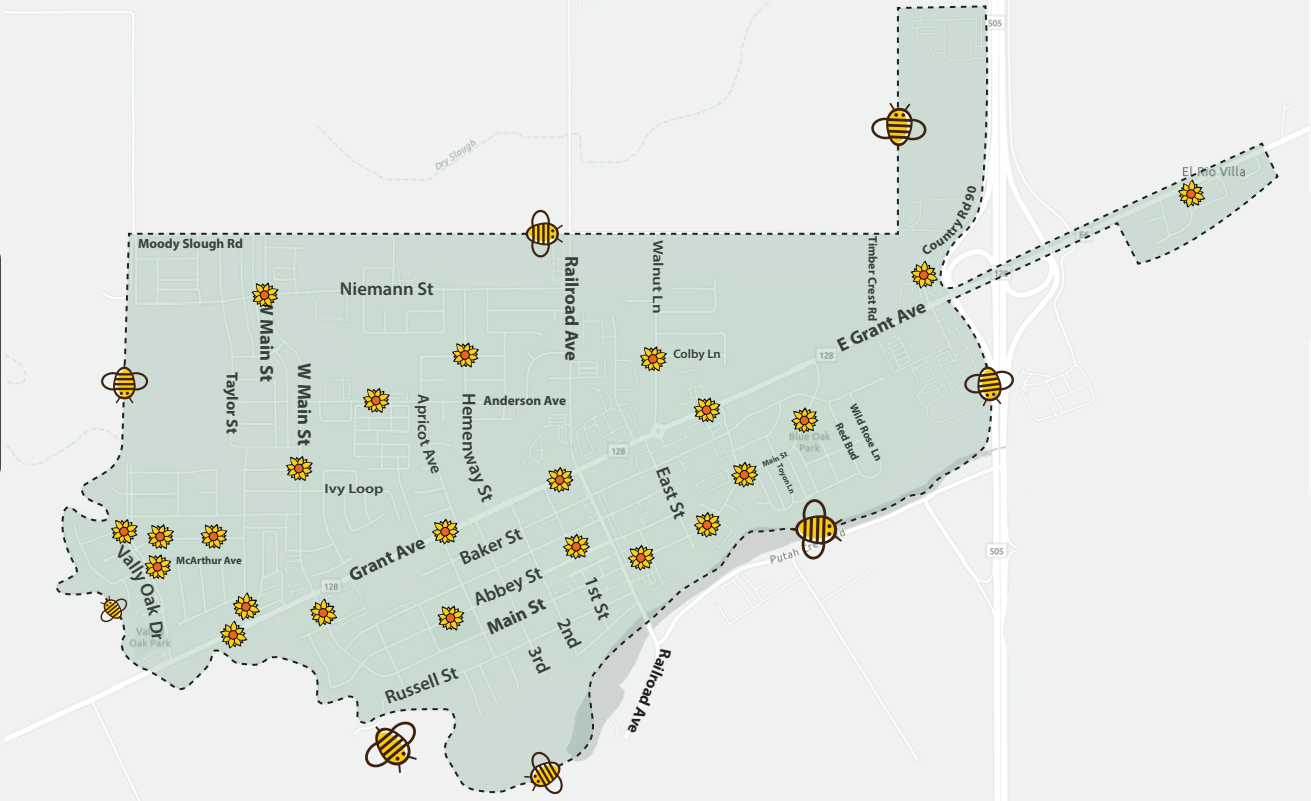

Winters

Service Zone

Key

-  BeeLine Stops
-  Service Zone

Rides are available within Winters and to/from the cities of Davis and Vacaville at the indicated stops. All trips need to begin or end in Winters.

Winters

Zona de Servicio

Leyenda

-  Paradas de BeeLine
-  Zona de Servicio

Viajes estan disponibles dentro de Winters en las paradas indicadas. Tambien ofrecemos viajes que van y vienen de Davis o Vacaville a la ciudad de Winters. Todos los viajes deben de comenzar o terminar en Winters