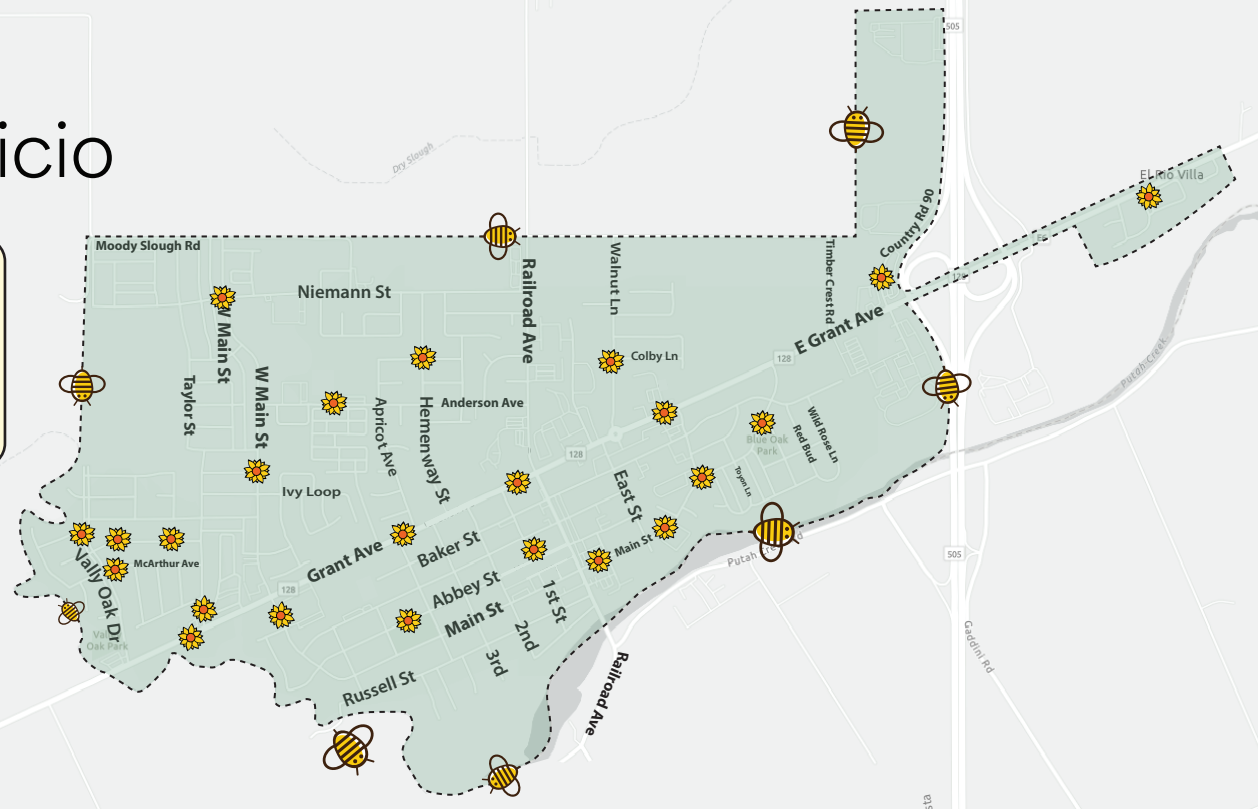

Winters

Service Zone

Key

-  BeeLine Stops
-  Service Zone

Rides are available within Winters and to/from the cities of Davis and Vacaville at the indicated stops. All trips need to begin or end in Winters.

Winters

Zona de Servicio

Leyenda

-  Paradas de BeeLine
-  Zona de Servicio

Viajes estan disponibles dentro de Winters en las paradas indicadas. Tambien ofrecemos viajes que van y vienen de Davis o Vacaville a la ciudad de Winters. Todos los viajes deben de comenzar o terminar en Winters