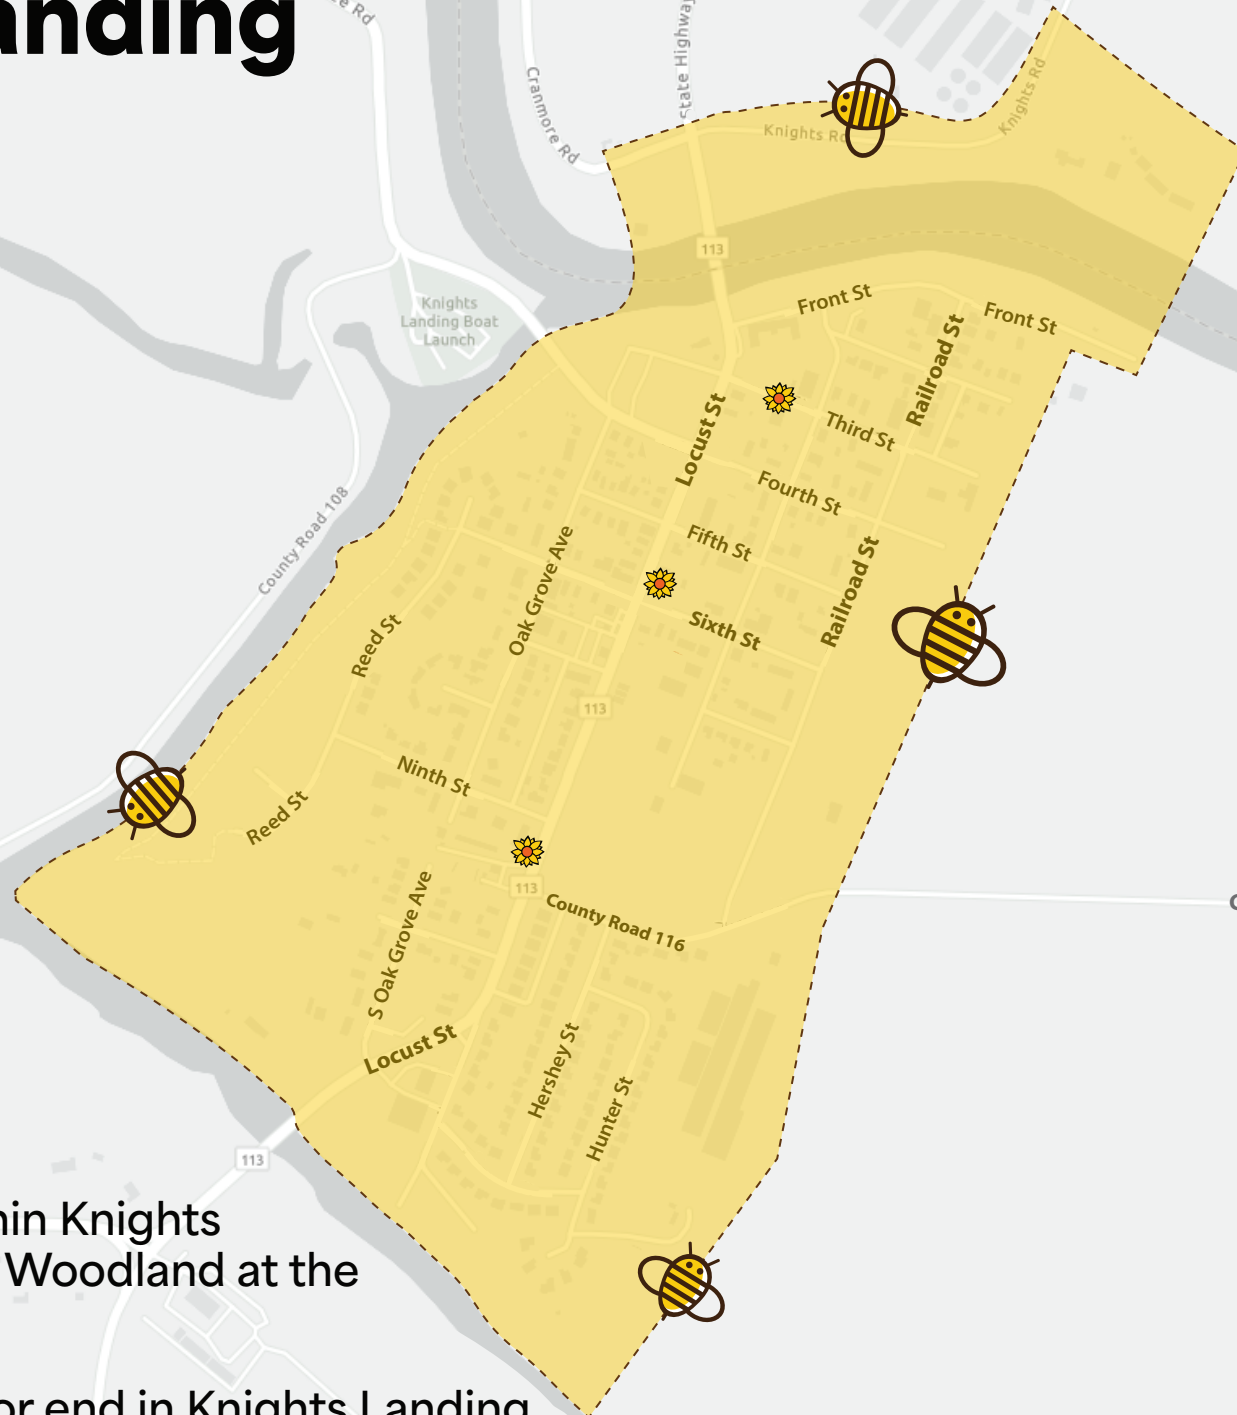

Knights Landing

Service Zone

Key

-  BeeLine Stops
-  Service Zone

Rides are available within Knights Landing going to/from Woodland at the indicated stops.

All trips need to begin or end in Knights Landing.

Knights Landing

Zona de Servicio

Leyenda

Paradas de BeeLine

Zona de Servicio

Viajes están disponibles dentro de Knights Landing en las paradas indicadas .
Tambien ofrecemos viajes que van y vienen de Knights Landing a la ciudad de Woodland.

Todos los viajes deben de comenar o terminar en Knights Landing.